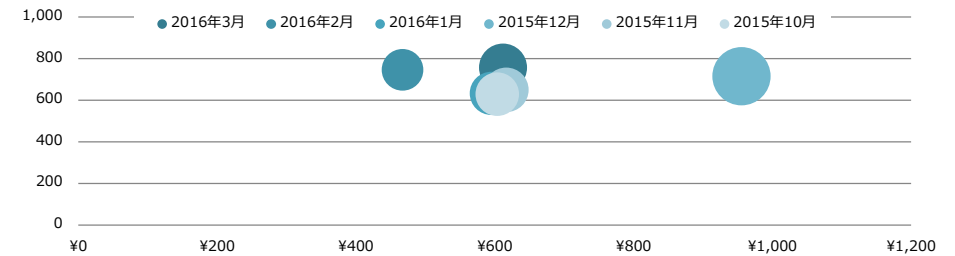

Google AdWords

デバイス	表示回数	クリック数	クリック率	クリック単価	ご利用額	獲得件数	獲得率	獲得単価
PC	69,237	2,568	3.71%	¥65	¥166,784	351	13.67%	¥475
スマートフォン	66,381	5,839	8.80%	¥38	¥219,263	295	5.05%	¥743
タブレット	12,489	793	6.35%	¥55	¥43,295	70	8.83%	¥619

クリック数

ご利用額

獲得件数

2016年3月度 リスティング広告 全体 レポート

1. 月別推移

月	表示回数	クリック数	クリック率	クリック単価	ご利用額	獲得件数	獲得率	獲得単価
2016年3月	184,387	9,552	5.18%	¥48	¥463,135	757	7.93%	¥612
前月差	+53,801	+481	-1.77%	¥+10	¥+114,343	+10	-0.31%	¥145
2016年2月	130,586	9,071	6.95%	¥38	¥348,792	747	8.24%	¥467
2016年1月	171,620	8,550	4.98%	¥44	¥376,842	633	7.40%	¥595
2015年12月	279,151	9,720	3.48%	¥70	¥684,151	716	7.37%	¥956
2015年11月	170,361	7,435	4.36%	¥54	¥400,807	650	8.74%	¥617
2015年10月	145,140	6,965	4.80%	¥55	¥379,732	629	9.03%	¥604

2. 月別 獲得件数 | 獲得単価 推移

3. 月別 獲得件数 | 獲得単価 | ご利用額 比較

4. 日別 表示回数 | クリック率 推移

5. 日別 クリック単価 | 獲得率 推移

2016年3月度 Yahoo!スポンサードサーチ レポート

1. 月別推移

月	表示回数	クリック数	クリック率	クリック単価	ご利用額	獲得件数	獲得率	獲得単価
2016年3月	36,280	352	0.97%	¥96	¥33,793	41	11.65%	¥824
前月差	+6,914	-1	-0.23%	¥+11	¥+3,681	+0	+0.03%	¥90
2016年2月	29,366	353	1.20%	¥85	¥30,112	41	11.61%	¥734
2016年1月	50,158	404	0.81%	¥85	¥34,414	65	16.09%	¥529
2015年12月	48,093	365	0.76%	¥104	¥38,052	56	15.34%	¥680
2015年11月	58,250	377	0.65%	¥98	¥36,890	34	9.02%	¥1,085
2015年10月	46,996	390	0.83%	¥72	¥28,133	56	14.36%	¥502