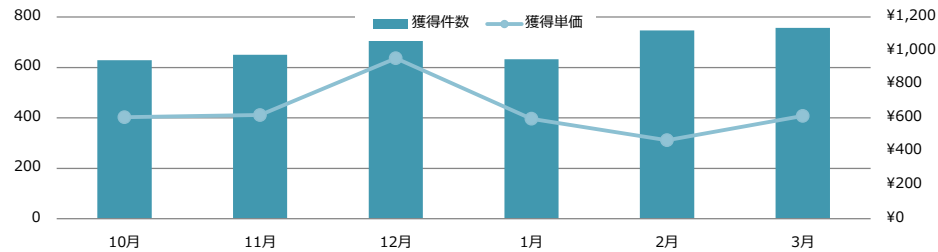

Google AdWords

デバイス	表示回数	クリック数	クリック率	クリック単価	ご利用額	獲得件数	獲得率	獲得単価
PC	69,237	2,568	3.71%	¥65	¥166,784	351	13.67%	¥475
スマートフォン	66,381	5,839	8.80%	¥38	¥219,263	295	5.05%	¥743
タブレット	12,489	793	6.35%	¥55	¥43,295	70	8.83%	¥619

クリック数

ご利用額

獲得件数

2016年3月度 リスティング広告 全体 レポート

1. 月別推移

月	表示回数	クリック数	クリック率	クリック単価	ご利用額	獲得件数	獲得率	獲得単価
2016年3月	184,387	9,552	5.18%	¥48	¥463,135	757	7.93%	¥612
前月差	+53,801	+481	-1.77%	¥+10	¥+114,343	+10	-0.31%	¥145
2016年2月	130,586	9,071	6.95%	¥38	¥348,792	747	8.24%	¥467
2016年1月	171,620	8,550	4.98%	¥44	¥376,842	633	7.40%	¥595
2015年12月	279,151	9,720	3.48%	¥70	¥684,151	716	7.37%	¥956
2015年11月	170,361	7,435	4.36%	¥54	¥400,807	650	8.74%	¥617
2015年10月	145,140	6,965	4.80%	¥55	¥379,732	629	9.03%	¥604

2. 月別 獲得件数 | 獲得単価 推移

3. 月別 獲得件数 | 獲得単価 | ご利用額 比較

4. 日別 表示回数 | クリック率 推移

5. 日別 クリック単価 | 獲得率 推移

2016年3月度 Yahoo!スポンサードサーチ レポート

1. 月別推移

月	表示回数	クリック数	クリック率	クリック単価	ご利用額	獲得件数	獲得率	獲得単価
2016年3月	36,280	352	0.97%	¥96	¥33,793	41	11.65%	¥824
前月差	+6,914	-1	-0.23%	¥+11	¥+3,681	+0	+0.03%	¥90
2016年2月	29,366	353	1.20%	¥85	¥30,112	41	11.61%	¥734
2016年1月	50,158	404	0.81%	¥85	¥34,414	65	16.09%	¥529
2015年12月	48,093	365	0.76%	¥104	¥38,052	56	15.34%	¥680
2015年11月	58,250	377	0.65%	¥98	¥36,890	34	9.02%	¥1,085
2015年10月	46,996	390	0.83%	¥72	¥28,133	56	14.36%	¥502