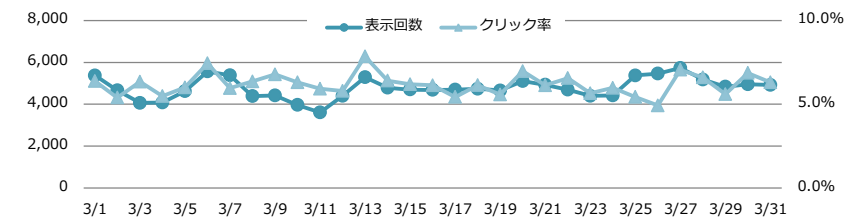

2016年3月度 GoogleAdWords レポート

1. 月別推移

月	表示回数	クリック数	クリック率	クリック単価	ご利用額	獲得件数	獲得率	獲得単価
2016年3月	148,107	9,200	6.21%	¥47	¥429,342	716	7.78%	¥600
前月差	+46,887	+482	-2.40%	¥+10	¥+110,662	+10	-0.32%	¥148
2016年2月	101,220	8,718	8.61%	¥37	¥318,680	706	8.10%	¥451
2016年1月	121,462	8,146	6.71%	¥42	¥342,428	568	6.97%	¥603
2015年12月	231,058	9,355	4.05%	¥69	¥646,099	660	7.06%	¥979
2015年11月	112,111	7,058	6.30%	¥52	¥363,917	616	8.73%	¥591
2015年10月	98,144	6,575	6.70%	¥53	¥351,599	573	8.71%	¥614

2. 日別 推移