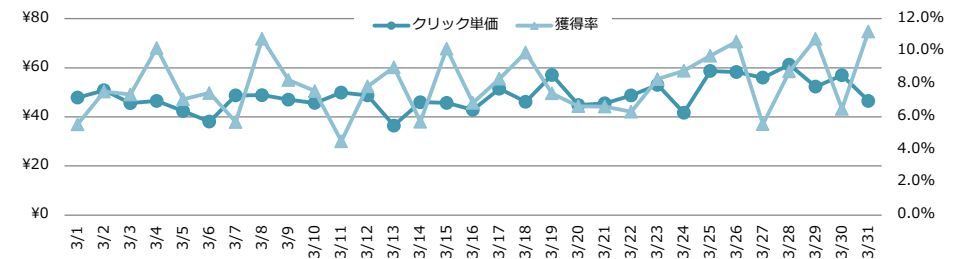

2. 月別 獲得件数 | 獲得単価 推移

3. 月別 獲得件数 | 獲得単価 | ご利用額 比較

4. 日別 表示回数 | クリック率 推移

5. 日別 クリック単価 | 獲得率 推移

2016年3月度 Yahoo!スポンサードサーチ レポート

1. 月別推移

月	表示回数	クリック数	クリック率	クリック単価	ご利用額	獲得件数	獲得率	獲得単価
2016年3月	36,280	352	0.97%	¥96	¥33,793	41	11.65%	¥824
前月差	+6,914	-1	-0.23%	¥+11	¥+3,681	+0	+0.03%	¥90
2016年2月	29,366	353	1.20%	¥85	¥30,112	41	11.61%	¥734
2016年1月	50,158	404	0.81%	¥85	¥34,414	65	16.09%	¥529
2015年12月	48,093	365	0.76%	¥104	¥38,052	56	15.34%	¥680
2015年11月	58,250	377	0.65%	¥98	¥36,890	34	9.02%	¥1,085
2015年10月	46,996	390	0.83%	¥72	¥28,133	56	14.36%	¥502

2. 日別 推移

日付	曜日	表示回数	クリック数	クリック率	クリック単価	ご利用額	獲得件数	獲得率	獲得単価
3/1	火								
3/2	水								
3/3	木								
3/4	金	1,466	11	0.75%	¥55	¥609	0	0.00%	
3/5	土	1,398	20	1.43%	¥63	¥1,253	0	0.00%	
3/6	日	596	15	2.52%	¥76	¥1,137	1	6.67%	¥1,137
3/7	月	1,439	13	0.90%	¥119	¥1,545	3	23.08%	¥515
3/8	火	1,370	9	0.66%	¥154	¥1,390	2	22.22%	¥695
3/9	水	1,492	15	1.01%	¥117	¥1,751	3	20.00%	¥584
3/10	木	1,472	14	0.95%	¥129	¥1,811	3	21.43%	¥604
3/11	金	1,659	8	0.48%	¥126	¥1,004	0	0.00%	
3/12	土	1,448	12	0.83%	¥126	¥1,516	2	16.67%	¥758
3/13	日	1,635	17	1.04%	¥115	¥1,952	3	17.65%	¥651
3/14	月	1,478	9	0.61%	¥58	¥521	0	0.00%	
3/15	火	1,323	14	1.06%	¥111	¥1,551	3	21.43%	¥517
3/16	水	1,343	5	0.37%	¥175	¥876	0	0.00%	
3/17	木	881	9	1.02%	¥124	¥1,118	1	11.11%	¥1,118
3/18	金	1,347	11	0.82%	¥99	¥1,088	0	0.00%	
3/19	土	1,329	9	0.68%	¥110	¥988	2	22.22%	¥494
3/20	日	1,993	20	1.00%	¥85	¥1,697	3	15.00%	¥566
3/21	月	1,292	15	1.16%	¥57	¥849	4	26.67%	¥212
3/22	火	1,082	9	0.83%	¥53	¥478	2	22.22%	¥239
3/23	水	958	16	1.67%	¥61	¥973	0	0.00%	
3/24	木	862	8	0.93%	¥89	¥710	0	0.00%	
3/25	金	856	6	0.70%	¥66	¥397	1	16.67%	¥397
3/26	土	1,414	14	0.99%	¥144	¥2,015	1	7.14%	¥2,015
3/27	日	1,627	10	0.61%	¥105	¥1,054	0	0.00%	
3/28	月	1,043	11	1.05%	¥80	¥881	0	0.00%	
3/29	火	1,119	17	1.52%	¥89	¥1,514	3	17.65%	¥505
3/30	水	1,180	15	1.27%	¥78	¥1,177	3	20.00%	¥392
3/31	木	1,178	20	1.70%	¥97	¥1,938	1	5.00%	¥1,938