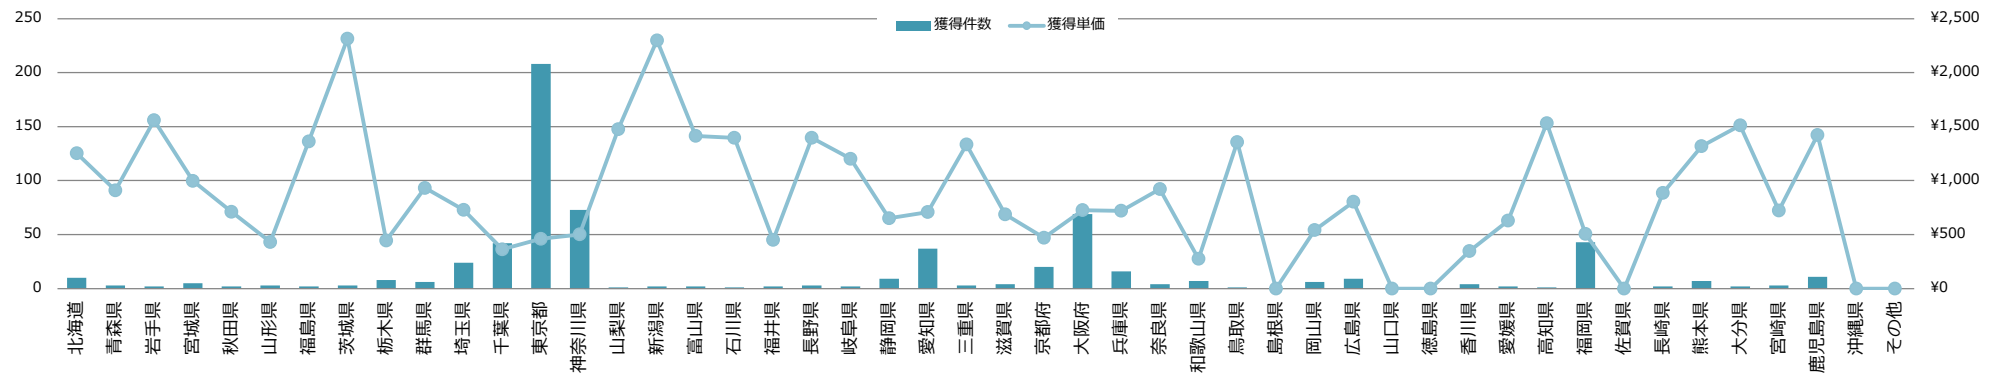

都道府県	表示回数	クリック数	クリック率	クリック単価	ご利用額	獲得件数	獲得率	獲得単価
滋賀県	982	66	6.72%	¥42	¥2,745	4	6.06%	¥686
京都府	2,600	155	5.96%	¥61	¥9,393	20	12.90%	¥470
大阪府	16,854	1,192	7.07%	¥42	¥50,075	69	5.79%	¥726
兵庫県	4,352	238	5.47%	¥48	¥11,535	16	6.72%	¥721
奈良県	1,054	57	5.41%	¥65	¥3,682	4	7.02%	¥921
和歌山県	708	34	4.80%	¥57	¥1,934	7	20.59%	¥276
鳥取県	390	28	7.18%	¥48	¥1,357	1	3.57%	¥1,357
島根県	445	35	7.87%	¥71	¥2,490	0	0.00%	
岡山県	1,229	80	6.51%	¥41	¥3,249	6	7.50%	¥542
広島県	1,933	146	7.55%	¥50	¥7,229	9	6.16%	¥803
山口県	890	54	6.07%	¥67	¥3,591	0	0.00%	
徳島県	486	26	5.35%	¥60	¥1,550	0	0.00%	
香川県	490	22	4.49%	¥63	¥1,389	4	18.18%	¥347
愛媛県	684	31	4.53%	¥41	¥1,257	2	6.45%	¥629
高知県	587	22	3.75%	¥70	¥1,531	1	4.55%	¥1,531
福岡県	6,746	557	8.26%	¥39	¥21,738	43	7.72%	¥506
佐賀県	439	22	5.01%	¥98	¥2,166	0	0.00%	
長崎県	878	60	6.83%	¥29	¥1,769	2	3.33%	¥885
熊本県	1,089	114	10.47%	¥81	¥9,230	7	6.14%	¥1,319
大分県	890	50	5.62%	¥60	¥3,023	2	4.00%	¥1,512
宮崎県	719	50	6.95%	¥43	¥2,168	3	6.00%	¥723
鹿児島県	6,396	515	8.05%	¥30	¥15,648	11	2.14%	¥1,423
沖縄県	778	20	2.57%	¥94	¥1,882	0	0.00%	
その他