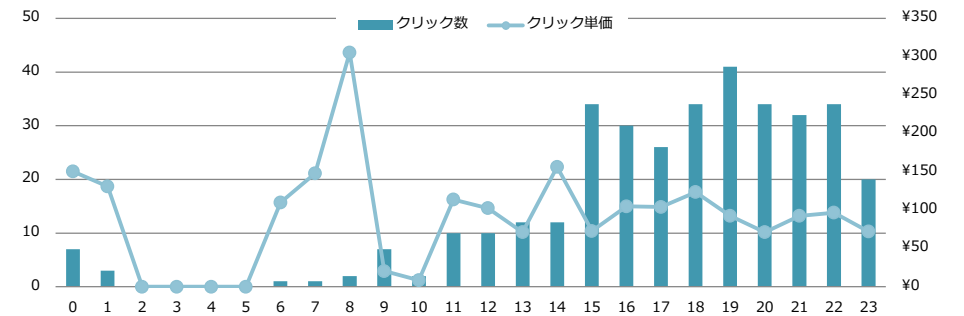

2016年3月度 Yahoo!スポンサードサーチ 時間別レポート

1. 時間別 推移

時間	表示回数	クリック数	クリック率	クリック単価	ご利用額	獲得件数	獲得率	獲得単価
合計	36,280	352	0.97%	¥96	¥33,793	41	11.65%	¥824
0時	513	7	1.36%	¥151	¥1,054	2	28.57%	¥527
1時	324	3	0.93%	¥131	¥393	0	0.00%	
2時	193	0	0.00%	¥0	¥0	0	0.00%	
3時	186	0	0.00%	¥0	¥0	0	0.00%	
4時	107	0	0.00%	¥0	¥0	0	0.00%	
5時	227	0	0.00%	¥0	¥0	0	0.00%	
6時	153	1	0.65%	¥110	¥110	0	0.00%	
7時	348	1	0.29%	¥148	¥148	0	0.00%	
8時	572	2	0.35%	¥306	¥611	2	100.00%	¥306
9時	675	7	1.04%	¥20	¥143	0	0.00%	
10時	548	2	0.36%	¥9	¥17	0	0.00%	
11時	665	10	1.50%	¥114	¥1,137	0	0.00%	
12時	625	10	1.60%	¥103	¥1,026	0	0.00%	
13時	623	12	1.93%	¥71	¥854	4	33.33%	¥214
14時	636	12	1.89%	¥156	¥1,877	1	8.33%	¥1,877
15時	3,472	34	0.98%	¥73	¥2,470	3	8.82%	¥823
16時	3,846	30	0.78%	¥105	¥3,141	1	3.33%	¥3,141
17時	3,528	26	0.74%	¥104	¥2,707	4	15.38%	¥677
18時	3,191	34	1.07%	¥123	¥4,198	3	8.82%	¥1,399
19時	2,848	41	1.44%	¥93	¥3,793	8	19.51%	¥474
20時	3,394	34	1.00%	¥71	¥2,423	7	20.59%	¥346
21時	3,600	32	0.89%	¥93	¥2,960	4	12.50%	¥740
22時	3,348	34	1.02%	¥97	¥3,289	1	2.94%	¥3,289
23時	2,658	20	0.75%	¥72	¥1,442	1	5.00%	¥1,442

2. 推移グラフ