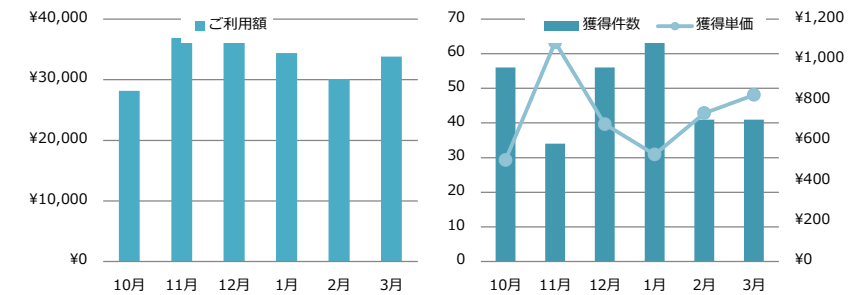

2. 日別 推移

日付	曜日	表示回数	クリック数	クリック率	クリック単価	ご利用額	獲得件数	獲得率	獲得単価
3/1	火								
3/2	水								
3/3	木								
3/4	金	1,466	11	0.75%	¥55	¥609	0	0.00%	
3/5	土	1,398	20	1.43%	¥63	¥1,253	0	0.00%	
3/6	日	596	15	2.52%	¥76	¥1,137	1	6.67%	¥1,137
3/7	月	1,439	13	0.90%	¥119	¥1,545	3	23.08%	¥515
3/8	火	1,370	9	0.66%	¥154	¥1,390	2	22.22%	¥695
3/9	水	1,492	15	1.01%	¥117	¥1,751	3	20.00%	¥584
3/10	木	1,472	14	0.95%	¥129	¥1,811	3	21.43%	¥604
3/11	金	1,659	8	0.48%	¥126	¥1,004	0	0.00%	
3/12	土	1,448	12	0.83%	¥126	¥1,516	2	16.67%	¥758
3/13	日	1,635	17	1.04%	¥115	¥1,952	3	17.65%	¥651
3/14	月	1,478	9	0.61%	¥58	¥521	0	0.00%	
3/15	火	1,323	14	1.06%	¥111	¥1,551	3	21.43%	¥517
3/16	水	1,343	5	0.37%	¥175	¥876	0	0.00%	
3/17	木	881	9	1.02%	¥124	¥1,118	1	11.11%	¥1,118
3/18	金	1,347	11	0.82%	¥99	¥1,088	0	0.00%	
3/19	土	1,329	9	0.68%	¥110	¥988	2	22.22%	¥494
3/20	日	1,993	20	1.00%	¥85	¥1,697	3	15.00%	¥566
3/21	月	1,292	15	1.16%	¥57	¥849	4	26.67%	¥212
3/22	火	1,082	9	0.83%	¥53	¥478	2	22.22%	¥239
3/23	水	958	16	1.67%	¥61	¥973	0	0.00%	
3/24	木	862	8	0.93%	¥89	¥710	0	0.00%	
3/25	金	856	6	0.70%	¥66	¥397	1	16.67%	¥397
3/26	土	1,414	14	0.99%	¥144	¥2,015	1	7.14%	¥2,015
3/27	日	1,627	10	0.61%	¥105	¥1,054	0	0.00%	
3/28	月	1,043	11	1.05%	¥80	¥881	0	0.00%	
3/29	火	1,119	17	1.52%	¥89	¥1,514	3	17.65%	¥505
3/30	水	1,180	15	1.27%	¥78	¥1,177	3	20.00%	¥392
3/31	木	1,178	20	1.70%	¥97	¥1,938	1	5.00%	¥1,938

3. 推移グラフ