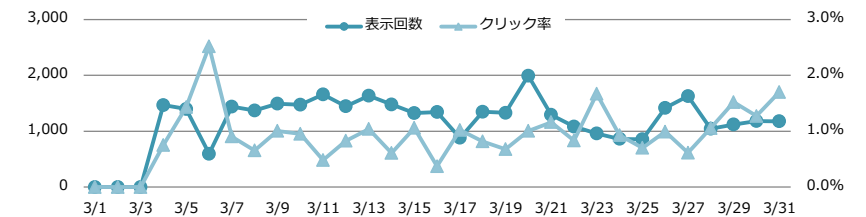

2. 日別 推移

日付	曜日	表示回数	クリック数	クリック率	クリック単価	ご利用額	獲得件数	獲得率	獲得単価
3/1	火								
3/2	水								
3/3	木								
3/4	金	1,466	11	0.75%	¥55	¥609	0	0.00%	
3/5	土	1,398	20	1.43%	¥63	¥1,253	0	0.00%	
3/6	日	596	15	2.52%	¥76	¥1,137	1	6.67%	¥1,137
3/7	月	1,439	13	0.90%	¥119	¥1,545	3	23.08%	¥515
3/8	火	1,370	9	0.66%	¥154	¥1,390	2	22.22%	¥695
3/9	水	1,492	15	1.01%	¥117	¥1,751	3	20.00%	¥584
3/10	木	1,472	14	0.95%	¥129	¥1,811	3	21.43%	¥604
3/11	金	1,659	8	0.48%	¥126	¥1,004	0	0.00%	
3/12	土	1,448	12	0.83%	¥126	¥1,516	2	16.67%	¥758
3/13	日	1,635	17	1.04%	¥115	¥1,952	3	17.65%	¥651
3/14	月	1,478	9	0.61%	¥58	¥521	0	0.00%	
3/15	火	1,323	14	1.06%	¥111	¥1,551	3	21.43%	¥517
3/16	水	1,343	5	0.37%	¥175	¥876	0	0.00%	
3/17	木	881	9	1.02%	¥124	¥1,118	1	11.11%	¥1,118
3/18	金	1,347	11	0.82%	¥99	¥1,088	0	0.00%	
3/19	土	1,329	9	0.68%	¥110	¥988	2	22.22%	¥494
3/20	日	1,993	20	1.00%	¥85	¥1,697	3	15.00%	¥566
3/21	月	1,292	15	1.16%	¥57	¥849	4	26.67%	¥212
3/22	火	1,082	9	0.83%	¥53	¥478	2	22.22%	¥239
3/23	水	958	16	1.67%	¥61	¥973	0	0.00%	
3/24	木	862	8	0.93%	¥89	¥710	0	0.00%	
3/25	金	856	6	0.70%	¥66	¥397	1	16.67%	¥397
3/26	土	1,414	14	0.99%	¥144	¥2,015	1	7.14%	¥2,015
3/27	日	1,627	10	0.61%	¥105	¥1,054	0	0.00%	
3/28	月	1,043	11	1.05%	¥80	¥881	0	0.00%	
3/29	火	1,119	17	1.52%	¥89	¥1,514	3	17.65%	¥505
3/30	水	1,180	15	1.27%	¥78	¥1,177	3	20.00%	¥392
3/31	木	1,178	20	1.70%	¥97	¥1,938	1	5.00%	¥1,938

3. 推移グラフ