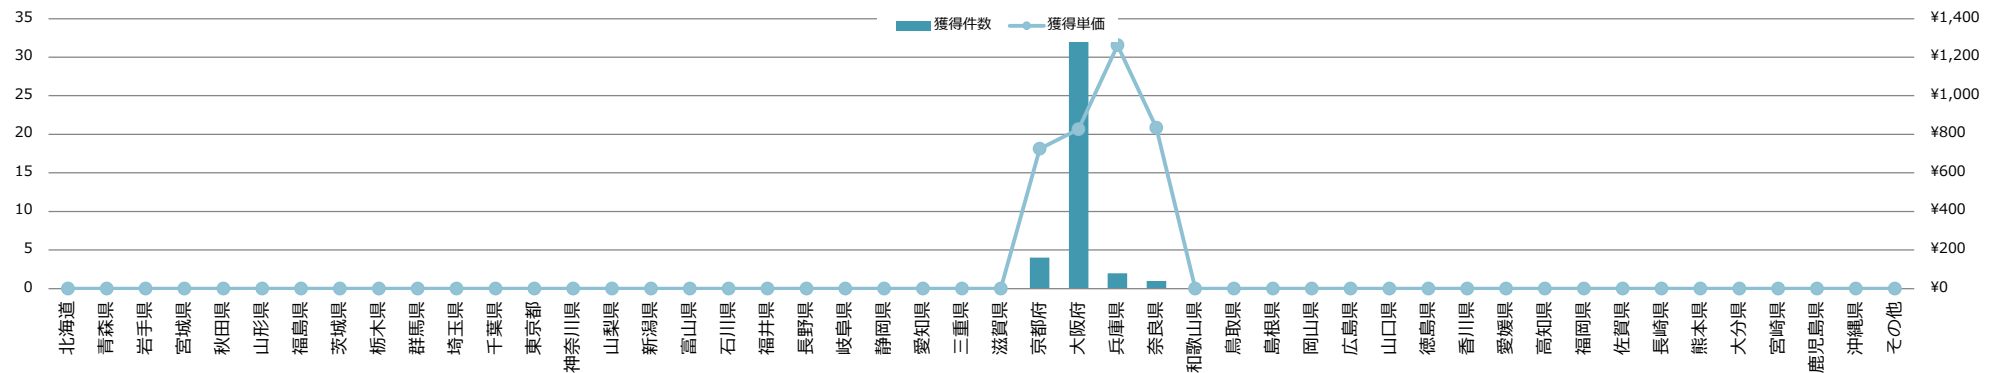

2016年3月度 Yahoo!スポンサードサーチ 都道府県別レポート

1. 都道府県別

都道府県	表示回数	クリック数	クリック率	クリック単価	ご利用額	獲得件数	獲得率	獲得単価
北海道								
青森県								
岩手県								
宮城県								
秋田県								
山形県								
福島県								
茨城県								
栃木県								
群馬県								
埼玉県								
千葉県								
東京都	1,062	3	0.28%	¥64	¥191	0	0.00%	
神奈川県								
山梨県								
新潟県								
富山県								
石川県								
福井県								
長野県								
岐阜県								
静岡県								
愛知県								
三重県	627	1	0.16%	¥177	¥177	0	0.00%	

都道府県	表示回数	クリック数	クリック率	クリック単価	ご利用額	獲得件数	獲得率	獲得単価
滋賀県	574	1	0.17%	¥109	¥109	0	0.00%	
京都府	1,808	14	0.77%	¥207	¥2,898	4	28.57%	¥725
大阪府	27,974	306	1.09%	¥86	¥26,446	32	10.46%	¥826
兵庫県	3,203	21	0.66%	¥120	¥2,524	2	9.52%	¥1,262
奈良県	511	4	0.78%	¥209	¥834	1	25.00%	¥834
和歌山県	448	4	0.89%	¥236	¥944	0	0.00%	
鳥取県								
島根県								
岡山県								
広島県								
山口県								
徳島県								
香川県								
愛媛県								
高知県								
福岡県	73	0	0.00%		¥0	0		
佐賀県								
長崎県								
熊本県								
大分県								
宮崎県								
鹿児島県								
沖縄県								
その他