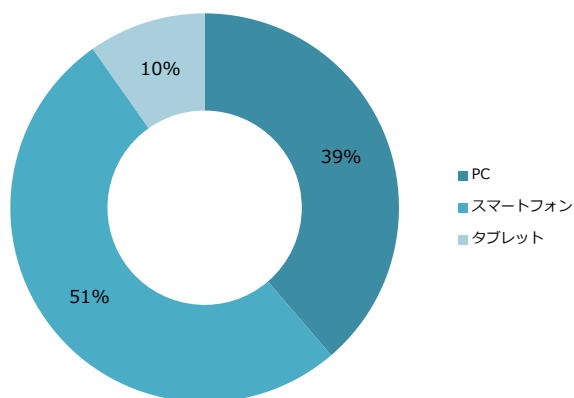

2016年3月度 デバイス別レポート

合計

デバイス	表示回数	クリック数	クリック率	クリック単価	ご利用額	獲得件数	獲得率	獲得単価
PC	83,885	2,748	3.28%	¥65	¥179,307	372	13.54%	¥482
スマートフォン	86,125	5,995	6.96%	¥40	¥238,605	313	5.22%	¥762
タブレット	14,377	809	5.63%	¥56	¥45,223	72	8.90%	¥628

Yahoo!スポンサードサーチ

デバイス	表示回数	クリック数	クリック率	クリック単価	ご利用額	獲得件数	獲得率	獲得単価
PC	14,648	180	1.23%	¥70	¥12,523	21	11.67%	¥596
スマートフォン	19,744	156	0.79%	¥124	¥19,342	18	11.54%	¥1,075
タブレット	1,888	16	0.85%	¥121	¥1,928	2	12.50%	¥964

Google AdWords

デバイス	表示回数	クリック数	クリック率	クリック単価	ご利用額	獲得件数	獲得率	獲得単価
PC	69,237	2,568	3.71%	¥65	¥166,784	351	13.67%	¥475
スマートフォン	66,381	5,839	8.80%	¥38	¥219,263	295	5.05%	¥743
タブレット	12,489	793	6.35%	¥55	¥43,295	70	8.83%	¥619

ご利用額