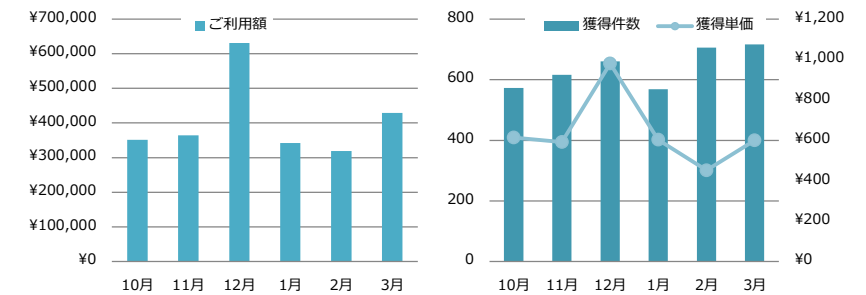

2016年3月度 GoogleAdWords レポート

1. 月別推移

月	表示回数	クリック数	クリック率	クリック単価	ご利用額	獲得件数	獲得率	獲得単価
2016年3月	148,107	9,200	6.21%	¥47	¥429,342	716	7.78%	¥600
前月差	+46,887	+482	-2.40%	¥+10	¥+110,662	+10	-0.32%	¥148
2016年2月	101,220	8,718	8.61%	¥37	¥318,680	706	8.10%	¥451
2016年1月	121,462	8,146	6.71%	¥42	¥342,428	568	6.97%	¥603
2015年12月	231,058	9,355	4.05%	¥69	¥646,099	660	7.06%	¥979
2015年11月	112,111	7,058	6.30%	¥52	¥363,917	616	8.73%	¥591
2015年10月	98,144	6,575	6.70%	¥53	¥351,599	573	8.71%	¥614

2. 日別 推移