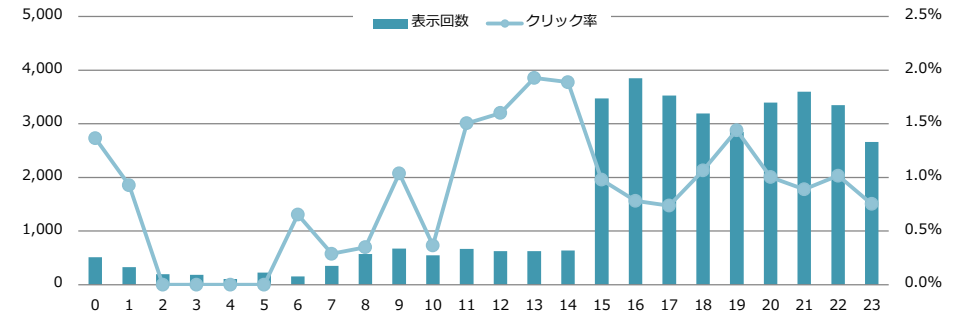

2016年3月度 Yahoo!スポンサードサーチ 時間別レポート

1. 時間別 推移

時間	表示回数	クリック数	クリック率	クリック単価	ご利用額	獲得件数	獲得率	獲得単価
合計	36,280	352	0.97%	¥96	¥33,793	41	11.65%	¥824
0時	513	7	1.36%	¥151	¥1,054	2	28.57%	¥527
1時	324	3	0.93%	¥131	¥393	0	0.00%	
2時	193	0	0.00%	¥0	¥0	0	0.00%	
3時	186	0	0.00%	¥0	¥0	0	0.00%	
4時	107	0	0.00%	¥0	¥0	0	0.00%	
5時	227	0	0.00%	¥0	¥0	0	0.00%	
6時	153	1	0.65%	¥110	¥110	0	0.00%	
7時	348	1	0.29%	¥148	¥148	0	0.00%	
8時	572	2	0.35%	¥306	¥611	2	100.00%	¥306
9時	675	7	1.04%	¥20	¥143	0	0.00%	
10時	548	2	0.36%	¥9	¥17	0	0.00%	
11時	665	10	1.50%	¥114	¥1,137	0	0.00%	
12時	625	10	1.60%	¥103	¥1,026	0	0.00%	
13時	623	12	1.93%	¥71	¥854	4	33.33%	¥214
14時	636	12	1.89%	¥156	¥1,877	1	8.33%	¥1,877
15時	3,472	34	0.98%	¥73	¥2,470	3	8.82%	¥823
16時	3,846	30	0.78%	¥105	¥3,141	1	3.33%	¥3,141
17時	3,528	26	0.74%	¥104	¥2,707	4	15.38%	¥677
18時	3,191	34	1.07%	¥123	¥4,198	3	8.82%	¥1,399
19時	2,848	41	1.44%	¥93	¥3,793	8	19.51%	¥474
20時	3,394	34	1.00%	¥71	¥2,423	7	20.59%	¥346
21時	3,600	32	0.89%	¥93	¥2,960	4	12.50%	¥740
22時	3,348	34	1.02%	¥97	¥3,289	1	2.94%	¥3,289
23時	2,658	20	0.75%	¥72	¥1,442	1	5.00%	¥1,442

2. 推移グラフ