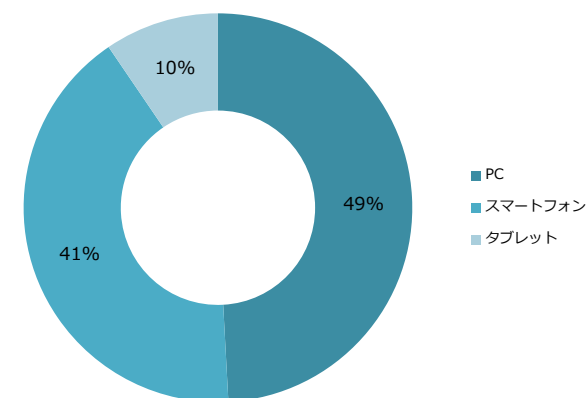

2016年3月度 デバイス別レポート

合計

デバイス	表示回数	クリック数	クリック率	クリック単価	ご利用額	獲得件数	獲得率	獲得単価
PC	83,885	2,748	3.28%	¥65	¥179,307	372	13.54%	¥482
スマートフォン	86,125	5,995	6.96%	¥40	¥238,605	313	5.22%	¥762
タブレット	14,377	809	5.63%	¥56	¥45,223	72	8.90%	¥628

Yahoo!スポンサードサーチ

デバイス	表示回数	クリック数	クリック率	クリック単価	ご利用額	獲得件数	獲得率	獲得単価
PC	14,648	180	1.23%	¥70	¥12,523	21	11.67%	¥596
スマートフォン	19,744	156	0.79%	¥124	¥19,342	18	11.54%	¥1,075
タブレット	1,888	16	0.85%	¥121	¥1,928	2	12.50%	¥964

Google AdWords

デバイス	表示回数	クリック数	クリック率	クリック単価	ご利用額	獲得件数	獲得率	獲得単価
PC	69,237	2,568	3.71%	¥65	¥166,784	351	13.67%	¥475
スマートフォン	66,381	5,839	8.80%	¥38	¥219,263	295	5.05%	¥743
タブレット	12,489	793	6.35%	¥55	¥43,295	70	8.83%	¥619

獲得件数