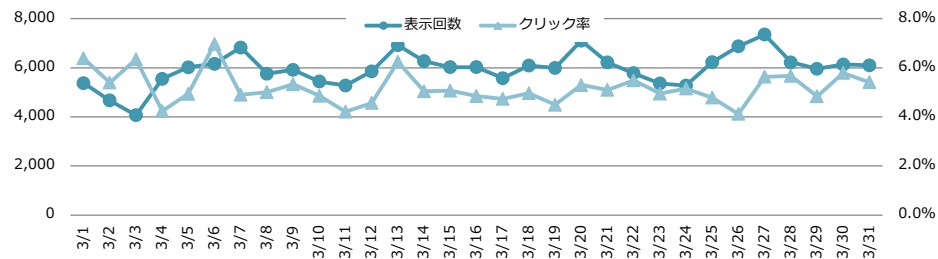

Google AdWords

デバイス	表示回数	クリック数	クリック率	クリック単価	ご利用額	獲得件数	獲得率	獲得単価
PC	69,237	2,568	3.71%	¥65	¥166,784	351	13.67%	¥475
スマートフォン	66,381	5,839	8.80%	¥38	¥219,263	295	5.05%	¥743
タブレット	12,489	793	6.35%	¥55	¥43,295	70	8.83%	¥619

クリック数

ご利用額

獲得件数

2016年3月度 リスティング広告 全体 レポート

1. 月別推移

月	表示回数	クリック数	クリック率	クリック単価	ご利用額	獲得件数	獲得率	獲得単価
2016年3月	184,387	9,552	5.18%	¥48	¥463,135	757	7.93%	¥612
前月差	+53,801	+481	-1.77%	¥+10	¥+114,343	+10	-0.31%	¥145
2016年2月	130,586	9,071	6.95%	¥38	¥348,792	747	8.24%	¥467
2016年1月	171,620	8,550	4.98%	¥44	¥376,842	633	7.40%	¥595
2015年12月	279,151	9,720	3.48%	¥70	¥684,151	716	7.37%	¥956
2015年11月	170,361	7,435	4.36%	¥54	¥400,807	650	8.74%	¥617
2015年10月	145,140	6,965	4.80%	¥55	¥379,732	629	9.03%	¥604

2. 月別 獲得件数 | 獲得単価 推移

3. 月別 獲得件数 | 獲得単価 | ご利用額 比較

4. 日別 表示回数 | クリック率 推移

5. 日別 クリック単価 | 獲得率 推移

2016年3月度 Yahoo!スポンサードサーチ レポート

1. 月別推移

月	表示回数	クリック数	クリック率	クリック単価	ご利用額	獲得件数	獲得率	獲得単価
2016年3月	36,280	352	0.97%	¥96	¥33,793	41	11.65%	¥824
前月差	+6,914	-1	-0.23%	¥+11	¥+3,681	+0	+0.03%	¥90
2016年2月	29,366	353	1.20%	¥85	¥30,112	41	11.61%	¥734
2016年1月	50,158	404	0.81%	¥85	¥34,414	65	16.09%	¥529
2015年12月	48,093	365	0.76%	¥104	¥38,052	56	15.34%	¥680
2015年11月	58,250	377	0.65%	¥98	¥36,890	34	9.02%	¥1,085
2015年10月	46,996	390	0.83%	¥72	¥28,133	56	14.36%	¥502