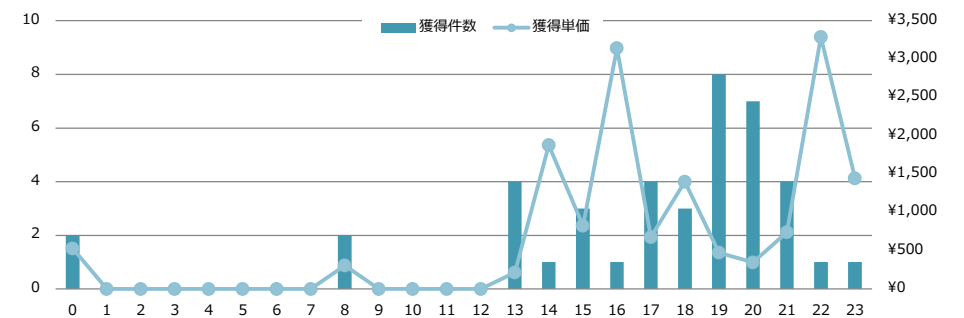

2016年3月度 Yahoo!スポンサードサーチ 時間別レポート

1. 時間別 推移

時間	表示回数	クリック数	クリック率	クリック単価	ご利用額	獲得件数	獲得率	獲得単価
合計	36,280	352	0.97%	¥96	¥33,793	41	11.65%	¥824
0時	513	7	1.36%	¥151	¥1,054	2	28.57%	¥527
1時	324	3	0.93%	¥131	¥393	0	0.00%	
2時	193	0	0.00%	¥0	¥0	0	0.00%	
3時	186	0	0.00%	¥0	¥0	0	0.00%	
4時	107	0	0.00%	¥0	¥0	0	0.00%	
5時	227	0	0.00%	¥0	¥0	0	0.00%	
6時	153	1	0.65%	¥110	¥110	0	0.00%	
7時	348	1	0.29%	¥148	¥148	0	0.00%	
8時	572	2	0.35%	¥306	¥611	2	100.00%	¥306
9時	675	7	1.04%	¥20	¥143	0	0.00%	
10時	548	2	0.36%	¥9	¥17	0	0.00%	
11時	665	10	1.50%	¥114	¥1,137	0	0.00%	
12時	625	10	1.60%	¥103	¥1,026	0	0.00%	
13時	623	12	1.93%	¥71	¥854	4	33.33%	¥214
14時	636	12	1.89%	¥156	¥1,877	1	8.33%	¥1,877
15時	3,472	34	0.98%	¥73	¥2,470	3	8.82%	¥823
16時	3,846	30	0.78%	¥105	¥3,141	1	3.33%	¥3,141
17時	3,528	26	0.74%	¥104	¥2,707	4	15.38%	¥677
18時	3,191	34	1.07%	¥123	¥4,198	3	8.82%	¥1,399
19時	2,848	41	1.44%	¥93	¥3,793	8	19.51%	¥474
20時	3,394	34	1.00%	¥71	¥2,423	7	20.59%	¥346
21時	3,600	32	0.89%	¥93	¥2,960	4	12.50%	¥740
22時	3,348	34	1.02%	¥97	¥3,289	1	2.94%	¥3,289
23時	2,658	20	0.75%	¥72	¥1,442	1	5.00%	¥1,442

2. 推移グラフ