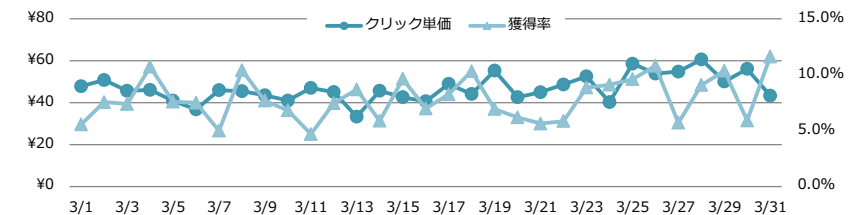

2016年3月度 GoogleAdWords レポート

1. 月別推移

月	表示回数	クリック数	クリック率	クリック単価	ご利用額	獲得件数	獲得率	獲得単価
2016年3月	148,107	9,200	6.21%	¥47	¥429,342	716	7.78%	¥600
前月差	+46,887	+482	-2.40%	¥+10	¥+110,662	+10	-0.32%	¥148
2016年2月	101,220	8,718	8.61%	¥37	¥318,680	706	8.10%	¥451
2016年1月	121,462	8,146	6.71%	¥42	¥342,428	568	6.97%	¥603
2015年12月	231,058	9,355	4.05%	¥69	¥646,099	660	7.06%	¥979
2015年11月	112,111	7,058	6.30%	¥52	¥363,917	616	8.73%	¥591
2015年10月	98,144	6,575	6.70%	¥53	¥351,599	573	8.71%	¥614

2. 日別 推移