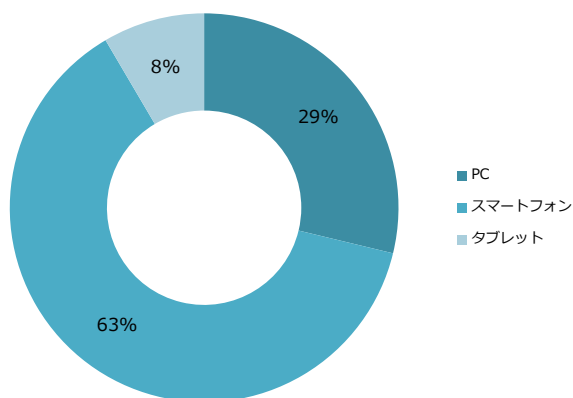

2016年3月度 デバイス別レポート

合計

デバイス	表示回数	クリック数	クリック率	クリック単価	ご利用額	獲得件数	獲得率	獲得単価
PC	83,885	2,748	3.28%	¥65	¥179,307	372	13.54%	¥482
スマートフォン	86,125	5,995	6.96%	¥40	¥238,605	313	5.22%	¥762
タブレット	14,377	809	5.63%	¥56	¥45,223	72	8.90%	¥628

Yahoo!スポンサードサーチ

デバイス	表示回数	クリック数	クリック率	クリック単価	ご利用額	獲得件数	獲得率	獲得単価
PC	14,648	180	1.23%	¥70	¥12,523	21	11.67%	¥596
スマートフォン	19,744	156	0.79%	¥124	¥19,342	18	11.54%	¥1,075
タブレット	1,888	16	0.85%	¥121	¥1,928	2	12.50%	¥964

Google AdWords

デバイス	表示回数	クリック数	クリック率	クリック単価	ご利用額	獲得件数	獲得率	獲得単価
PC	69,237	2,568	3.71%	¥65	¥166,784	351	13.67%	¥475
スマートフォン	66,381	5,839	8.80%	¥38	¥219,263	295	5.05%	¥743
タブレット	12,489	793	6.35%	¥55	¥43,295	70	8.83%	¥619

クリック数