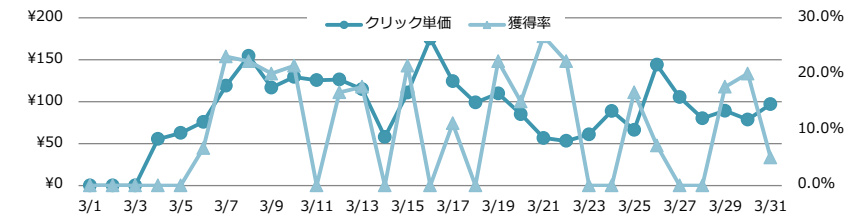

2. 日別 推移

日付	曜日	表示回数	クリック数	クリック率	クリック単価	ご利用額	獲得件数	獲得率	獲得単価
3/1	火								
3/2	水								
3/3	木								
3/4	金	1,466	11	0.75%	¥55	¥609	0	0.00%	
3/5	土	1,398	20	1.43%	¥63	¥1,253	0	0.00%	
3/6	日	596	15	2.52%	¥76	¥1,137	1	6.67%	¥1,137
3/7	月	1,439	13	0.90%	¥119	¥1,545	3	23.08%	¥515
3/8	火	1,370	9	0.66%	¥154	¥1,390	2	22.22%	¥695
3/9	水	1,492	15	1.01%	¥117	¥1,751	3	20.00%	¥584
3/10	木	1,472	14	0.95%	¥129	¥1,811	3	21.43%	¥604
3/11	金	1,659	8	0.48%	¥126	¥1,004	0	0.00%	
3/12	土	1,448	12	0.83%	¥126	¥1,516	2	16.67%	¥758
3/13	日	1,635	17	1.04%	¥115	¥1,952	3	17.65%	¥651
3/14	月	1,478	9	0.61%	¥58	¥521	0	0.00%	
3/15	火	1,323	14	1.06%	¥111	¥1,551	3	21.43%	¥517
3/16	水	1,343	5	0.37%	¥175	¥876	0	0.00%	
3/17	木	881	9	1.02%	¥124	¥1,118	1	11.11%	¥1,118
3/18	金	1,347	11	0.82%	¥99	¥1,088	0	0.00%	
3/19	土	1,329	9	0.68%	¥110	¥988	2	22.22%	¥494
3/20	日	1,993	20	1.00%	¥85	¥1,697	3	15.00%	¥566
3/21	月	1,292	15	1.16%	¥57	¥849	4	26.67%	¥212
3/22	火	1,082	9	0.83%	¥53	¥478	2	22.22%	¥239
3/23	水	958	16	1.67%	¥61	¥973	0	0.00%	
3/24	木	862	8	0.93%	¥89	¥710	0	0.00%	
3/25	金	856	6	0.70%	¥66	¥397	1	16.67%	¥397
3/26	土	1,414	14	0.99%	¥144	¥2,015	1	7.14%	¥2,015
3/27	日	1,627	10	0.61%	¥105	¥1,054	0	0.00%	
3/28	月	1,043	11	1.05%	¥80	¥881	0	0.00%	
3/29	火	1,119	17	1.52%	¥89	¥1,514	3	17.65%	¥505
3/30	水	1,180	15	1.27%	¥78	¥1,177	3	20.00%	¥392
3/31	木	1,178	20	1.70%	¥97	¥1,938	1	5.00%	¥1,938

3. 推移グラフ