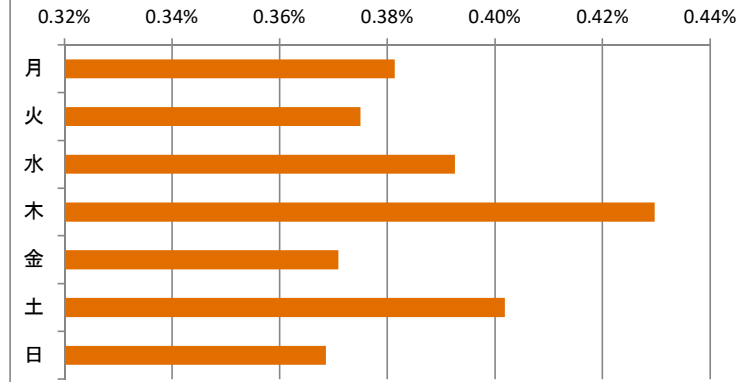

CTR

曜日	クリック数	表示回数	ご利用金額	CV数	間接CV数	CTR	CPC	CPM
月	793	207,933	¥136,169	0	14	0.38%	¥172	¥655
火	871	232,242	¥146,152	1	22	0.38%	¥168	¥629
水	857	218,300	¥142,798	0	35	0.39%	¥167	¥654
木	1,325	308,382	¥219,200	1	32	0.43%	¥165	¥711
金	626	168,760	¥104,075	0	0	0.37%	¥166	¥617
土	611	152,038	¥101,371	0	0	0.40%	¥166	¥667
日	601	163,057	¥99,174	0	0	0.37%	¥165	¥608
合計	5,684	1,450,712	¥948,938	2	103	0.39%	¥167	¥654