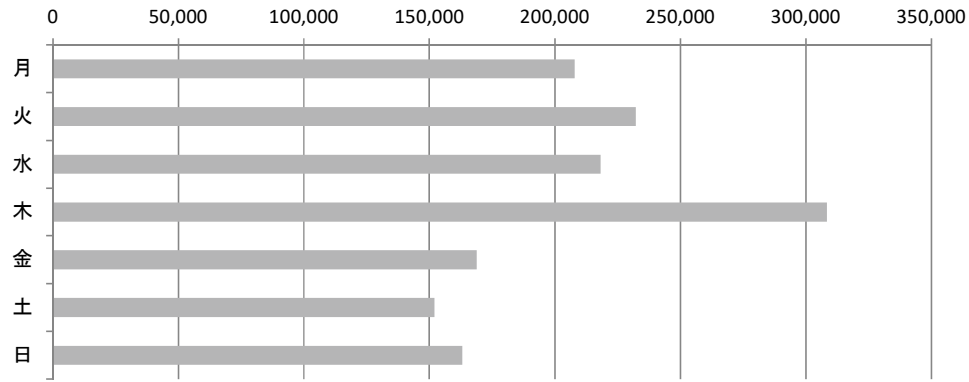

表示回数

CTR

曜日	クリック数	表示回数	ご利用金額	CV数	間接CV数	CTR	CPC	CPM
月	793	207,933	¥136,169	0	14	0.38%	¥172	¥655
火	871	232,242	¥146,152	1	22	0.38%	¥168	¥629
水	857	218,300	¥142,798	0	35	0.39%	¥167	¥654
木	1,325	308,382	¥219,200	1	32	0.43%	¥165	¥711
金	626	168,760	¥104,075	0	0	0.37%	¥166	¥617
土	611	152,038	¥101,371	0	0	0.40%	¥166	¥667
日	601	163,057	¥99,174	0	0	0.37%	¥165	¥608
合計	5,684	1,450,712	¥948,938	2	103	0.39%	¥167	¥654